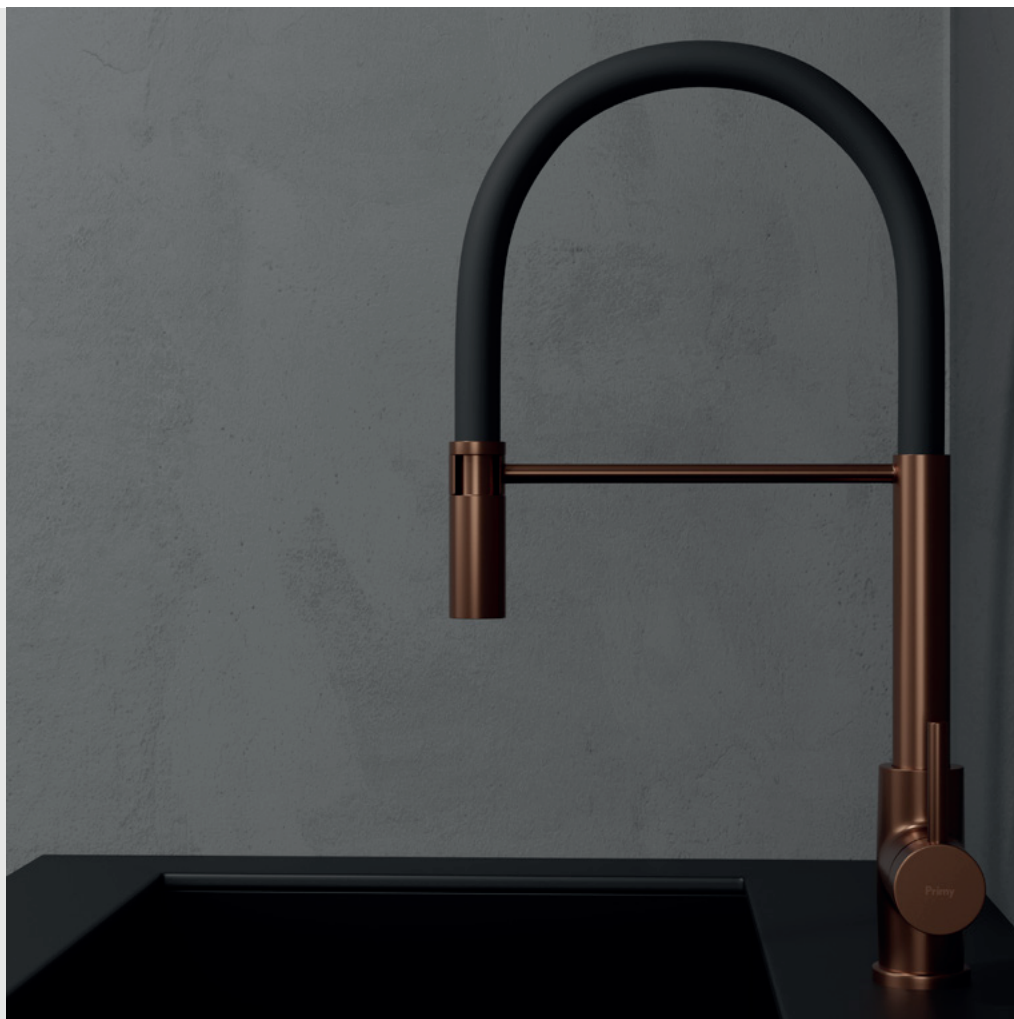

Edition: 2021-02-15

Steel Pro Amber

Køkkenarmatur i rustfrit stål med aftagelig dyse. Der medfølger en gummislange i mat sort og en i mat hvid, og de er nemme at udskifte.

Art nr

30082

Tekniske data:

Hulboring: 35 mm

Drejelig: 360°

MÅLE